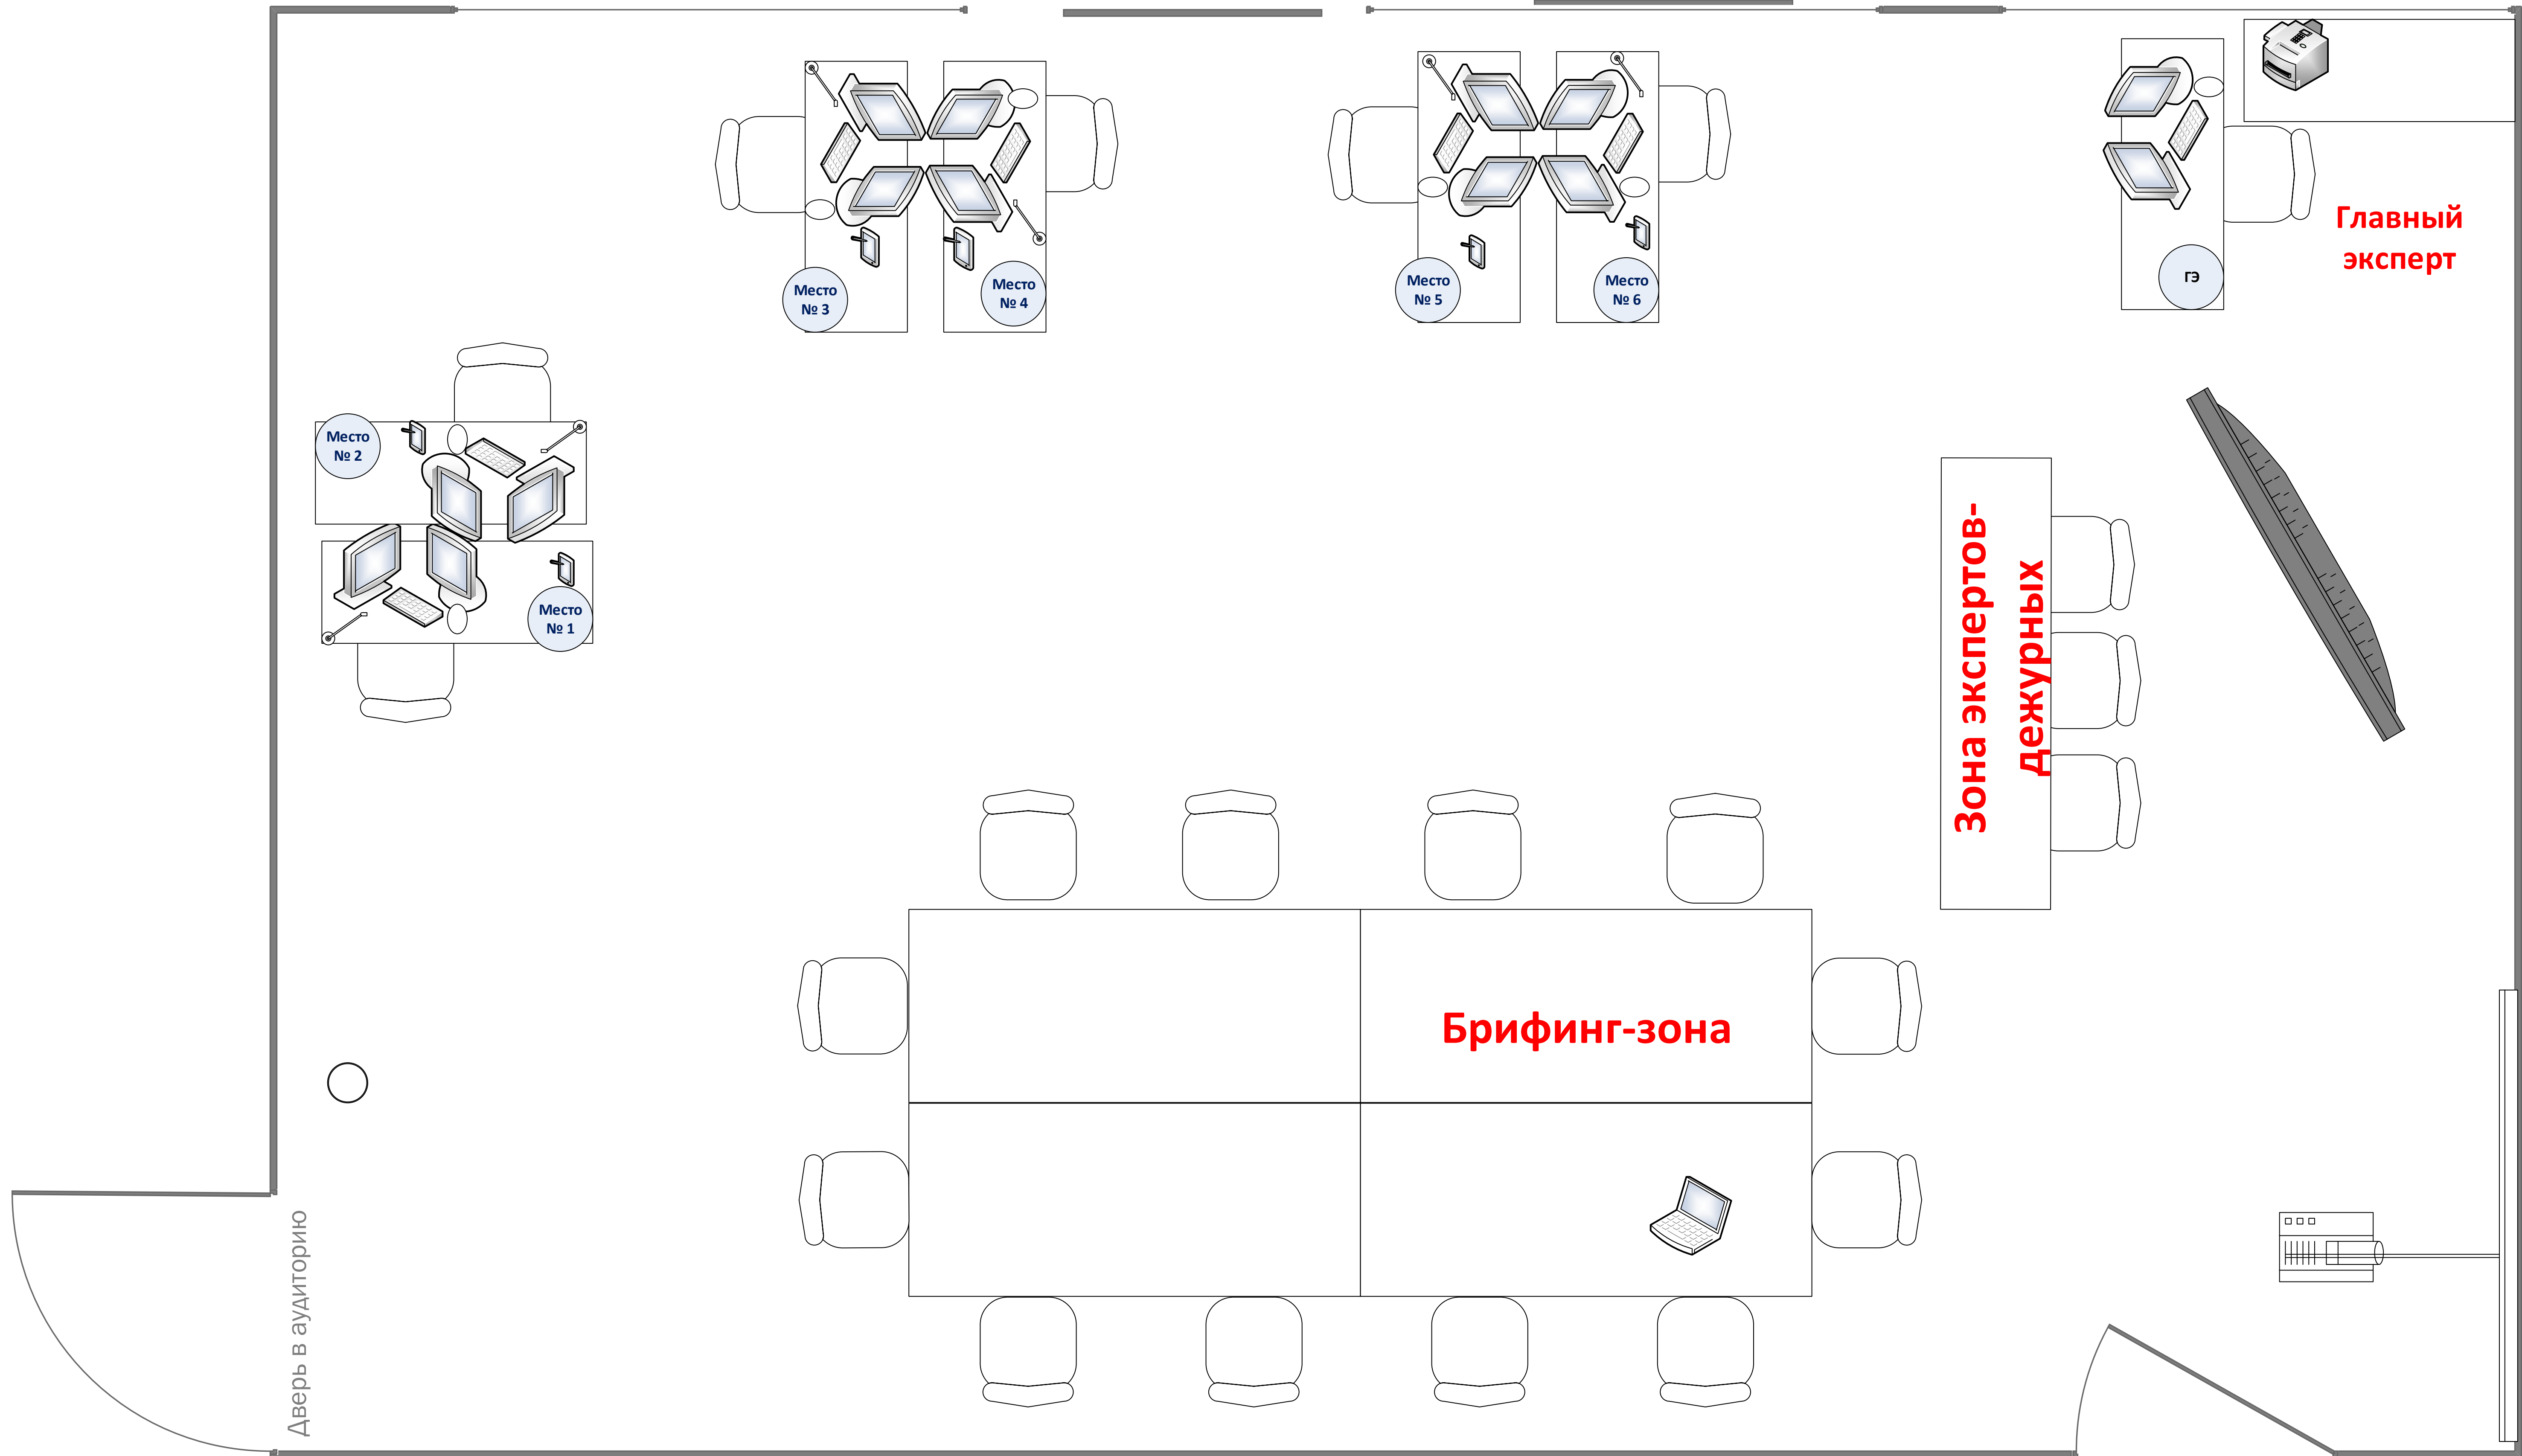

Окно 1

Окно 2

Окно 3

Дверь в серверную

Масштаб 4:1

Окно 1

Окно 2

Окно 3

Зона отдыха участников

вешалка

Шкафчик с ключами

Дверь в аудиторию

Масштаб 4:1

Серверная

Тех.
Эксперт

вешалка

Шкафчик с ключами

Шкафчик с ключами

Дверь в аудиторию

Зона работы экспертов вне проверки

Зона проверки

Окно 3

Окно 2

Окно 1

Масштаб 4:1