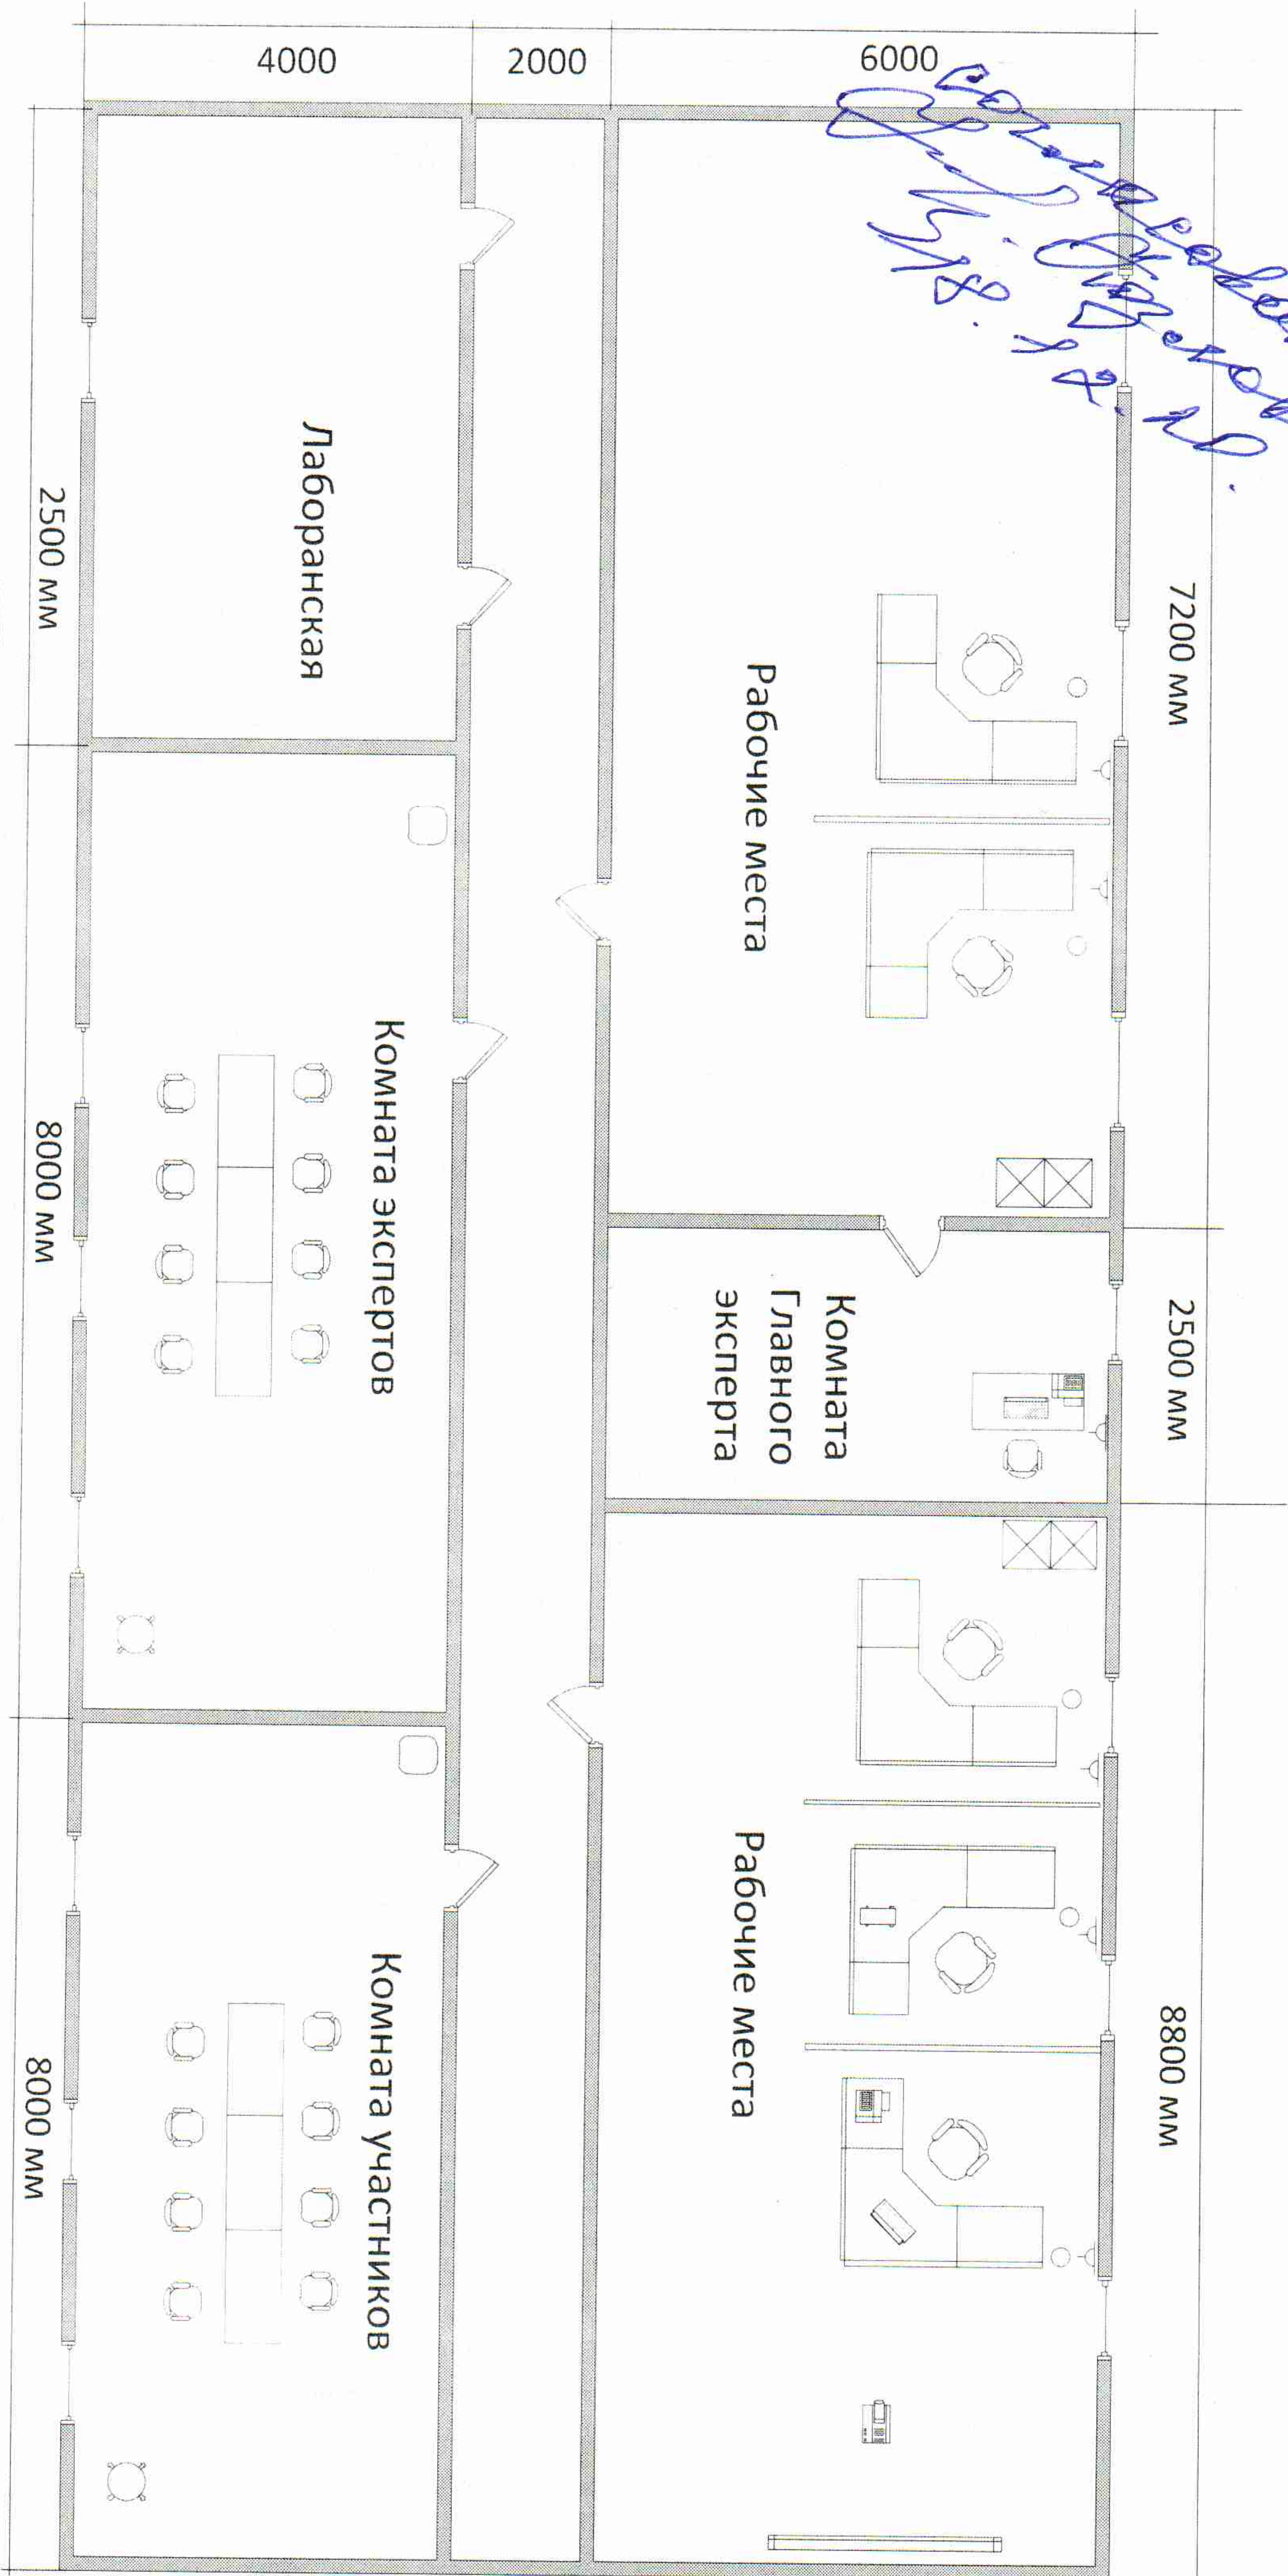

План застройки конкурсной площадки по компетенции "Агрономия"

*Handwritten signature in blue ink.*

- Стол
- Стул
- Урна
- 220
- Кулер

Рабочее место конкурсанта

- Принтер
- Ноутбук
- Планшет
- Проектор
- Вешалка

Экран